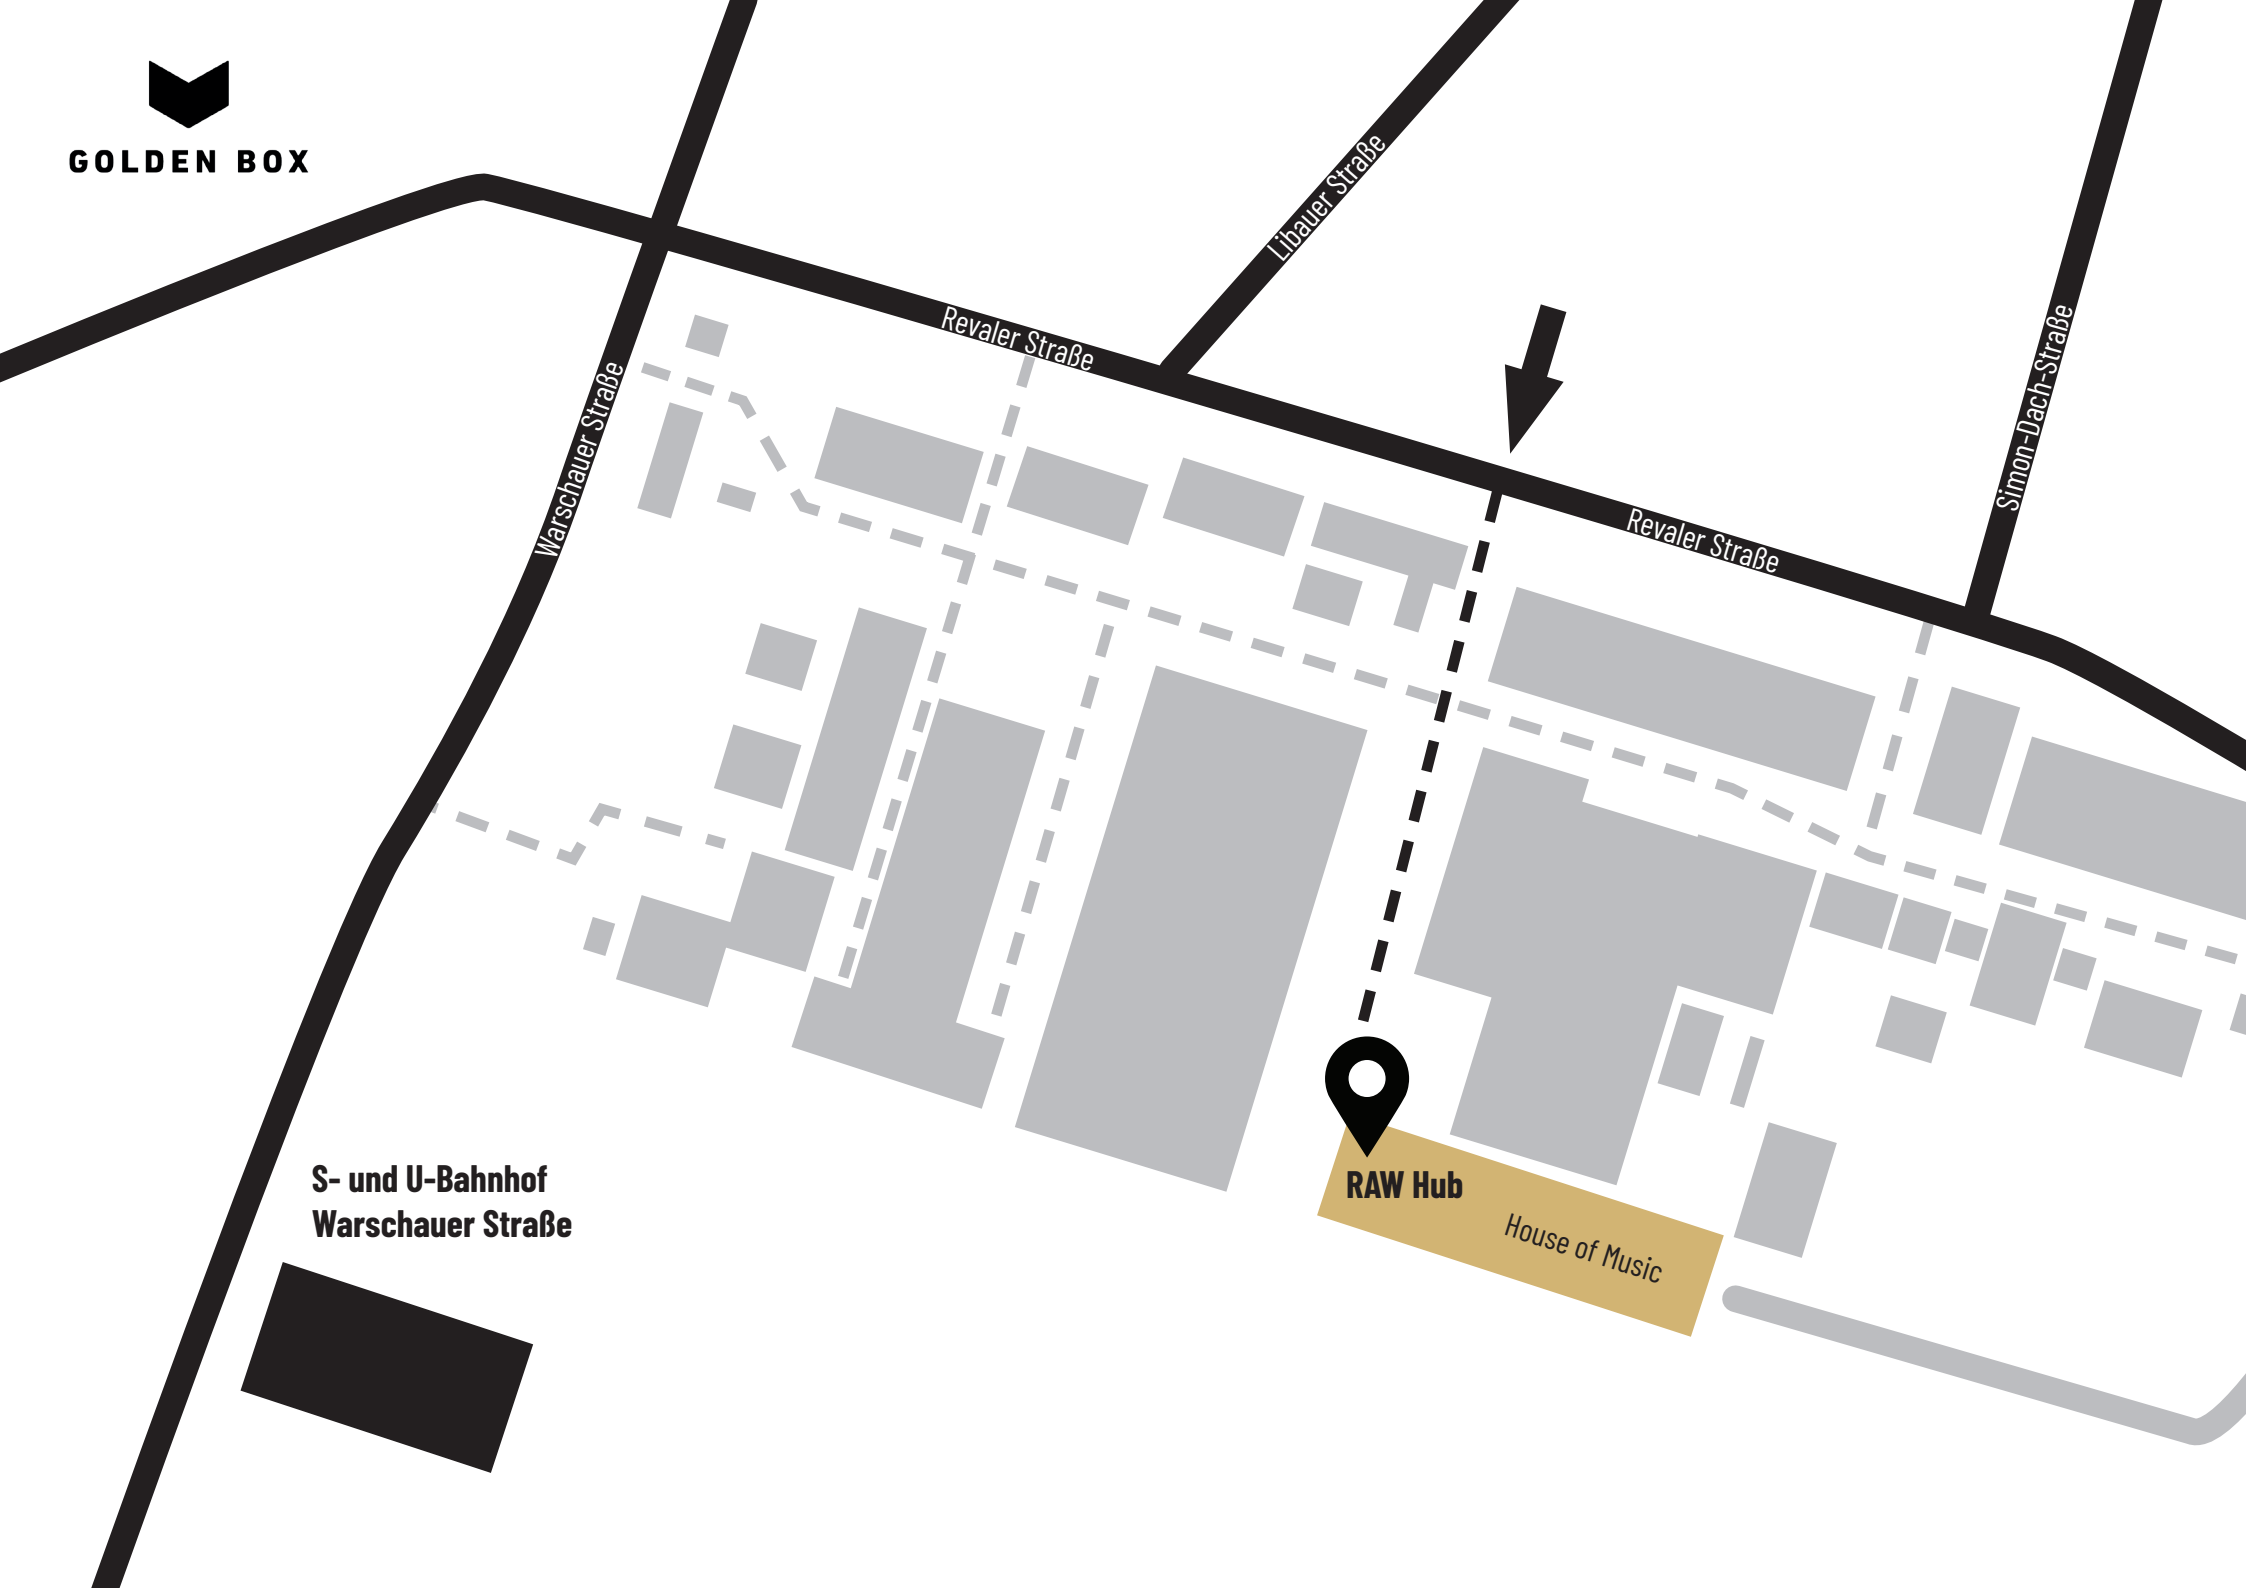

GOLDEN BOX

Warschauer Straße

Revaler Straße

Libauer Straße

Simon-Dach-Straße

Revaler Straße

S- und U-Bahnhof
Warschauer Straße

RAW Hub